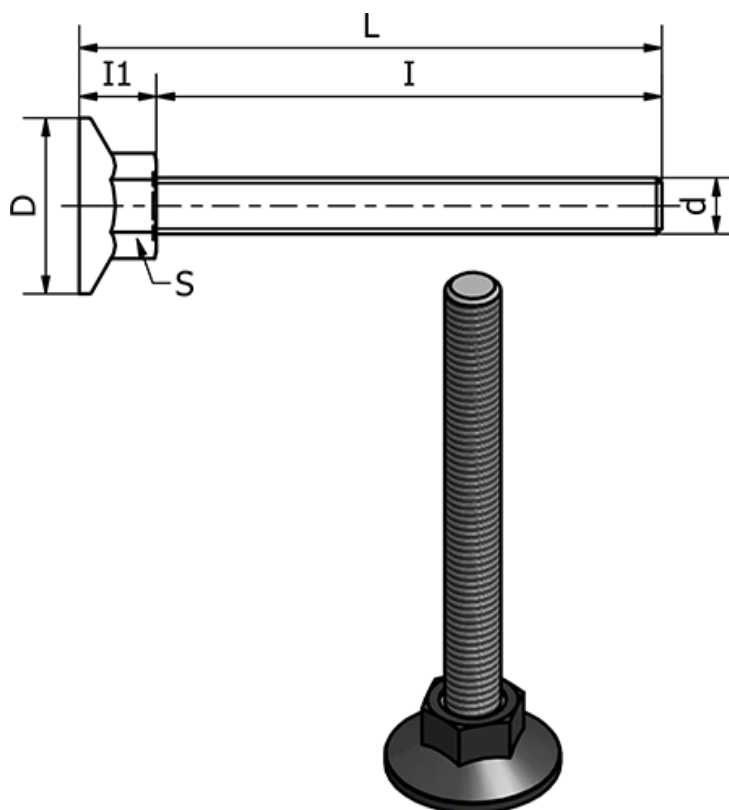

Varenummer: 2310431048  
Beskrivelse: E+G Stilleben  
LX.40-SW17-M12X70

## Mål

d	= M12
D	= 40
I	= 70
I1	= 13
L	= 82.5
Max statisk belastning (N)	= 5000
S	= 17
Type	= Forzinket

Vægt (g) = -